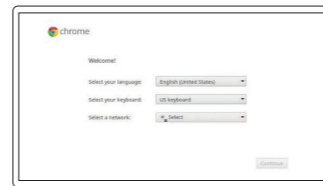

2 Finish Chromebook setup

Terminer la configuration du Chromebook
Concluir a configuração do Chromebook
Chromebook kurulumunu tamamlayın
Chromebook إنهاء إعداد

Connect to your network

Se connecter à un réseau
Estabeleça ligação à rede
Ağınıza bağlanın
التوصيل بالشبكة